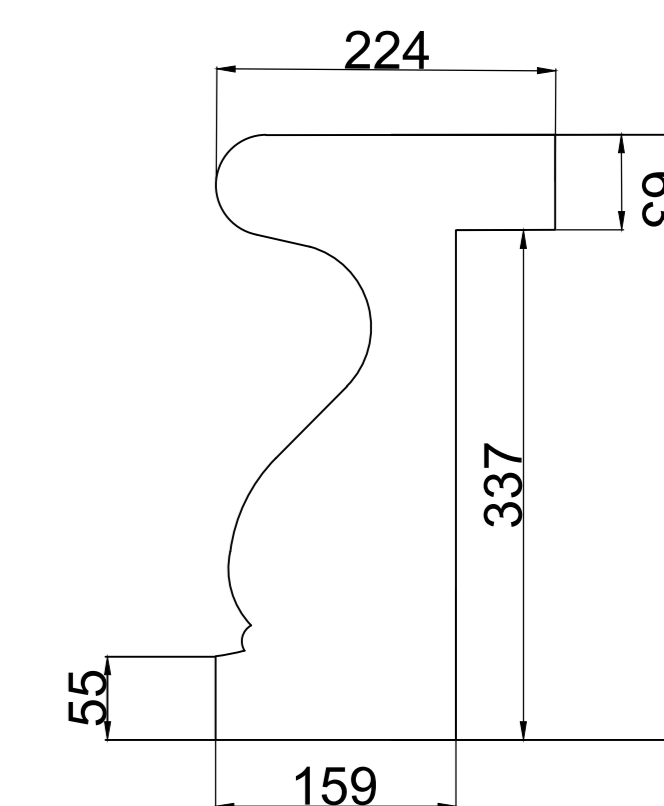

Кольцо 1800
труба д= 60

Сегмент борта
13 штук

Фонтан
"Аркадиан"
(нижняя чаша)