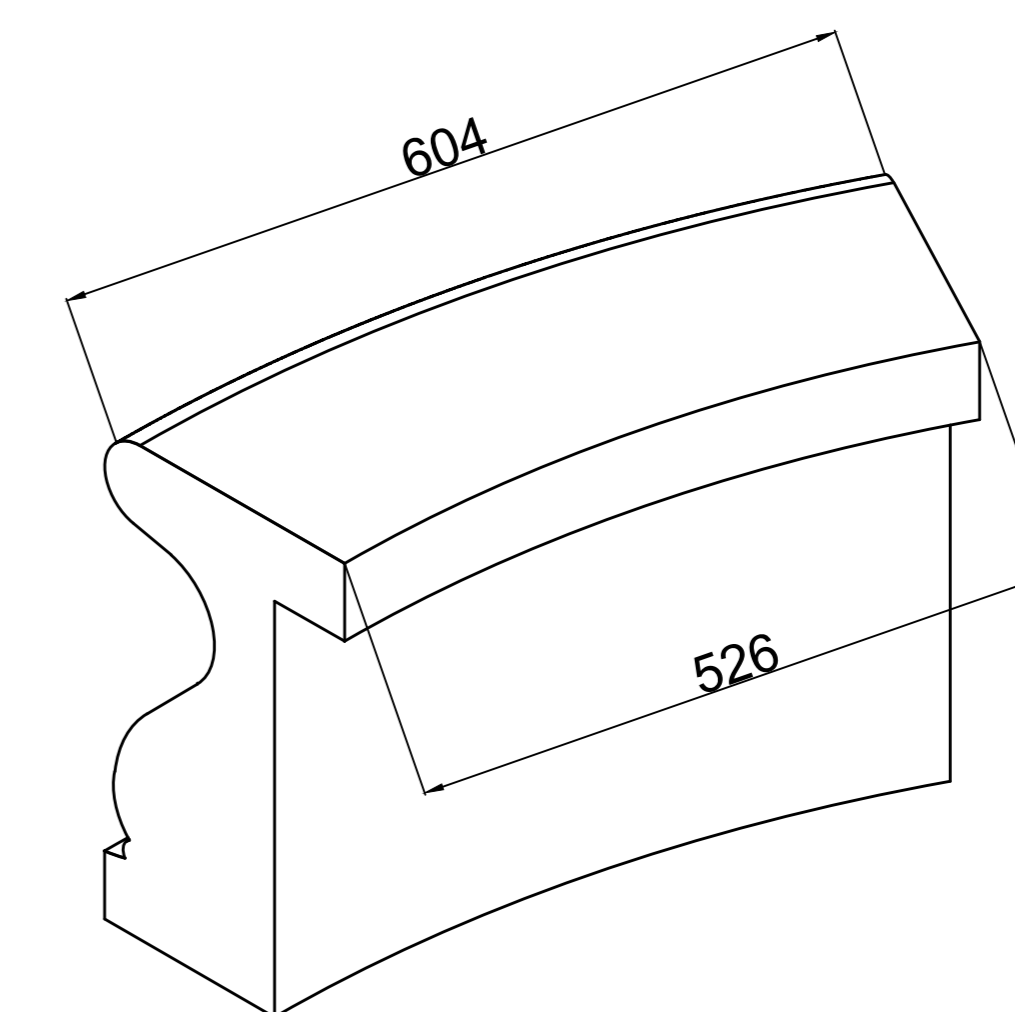

Кольцо 1800
труба д= 60

Сегмент борта
13 штук

Фонтан
"Аркадиан"
(нижняя чаша)