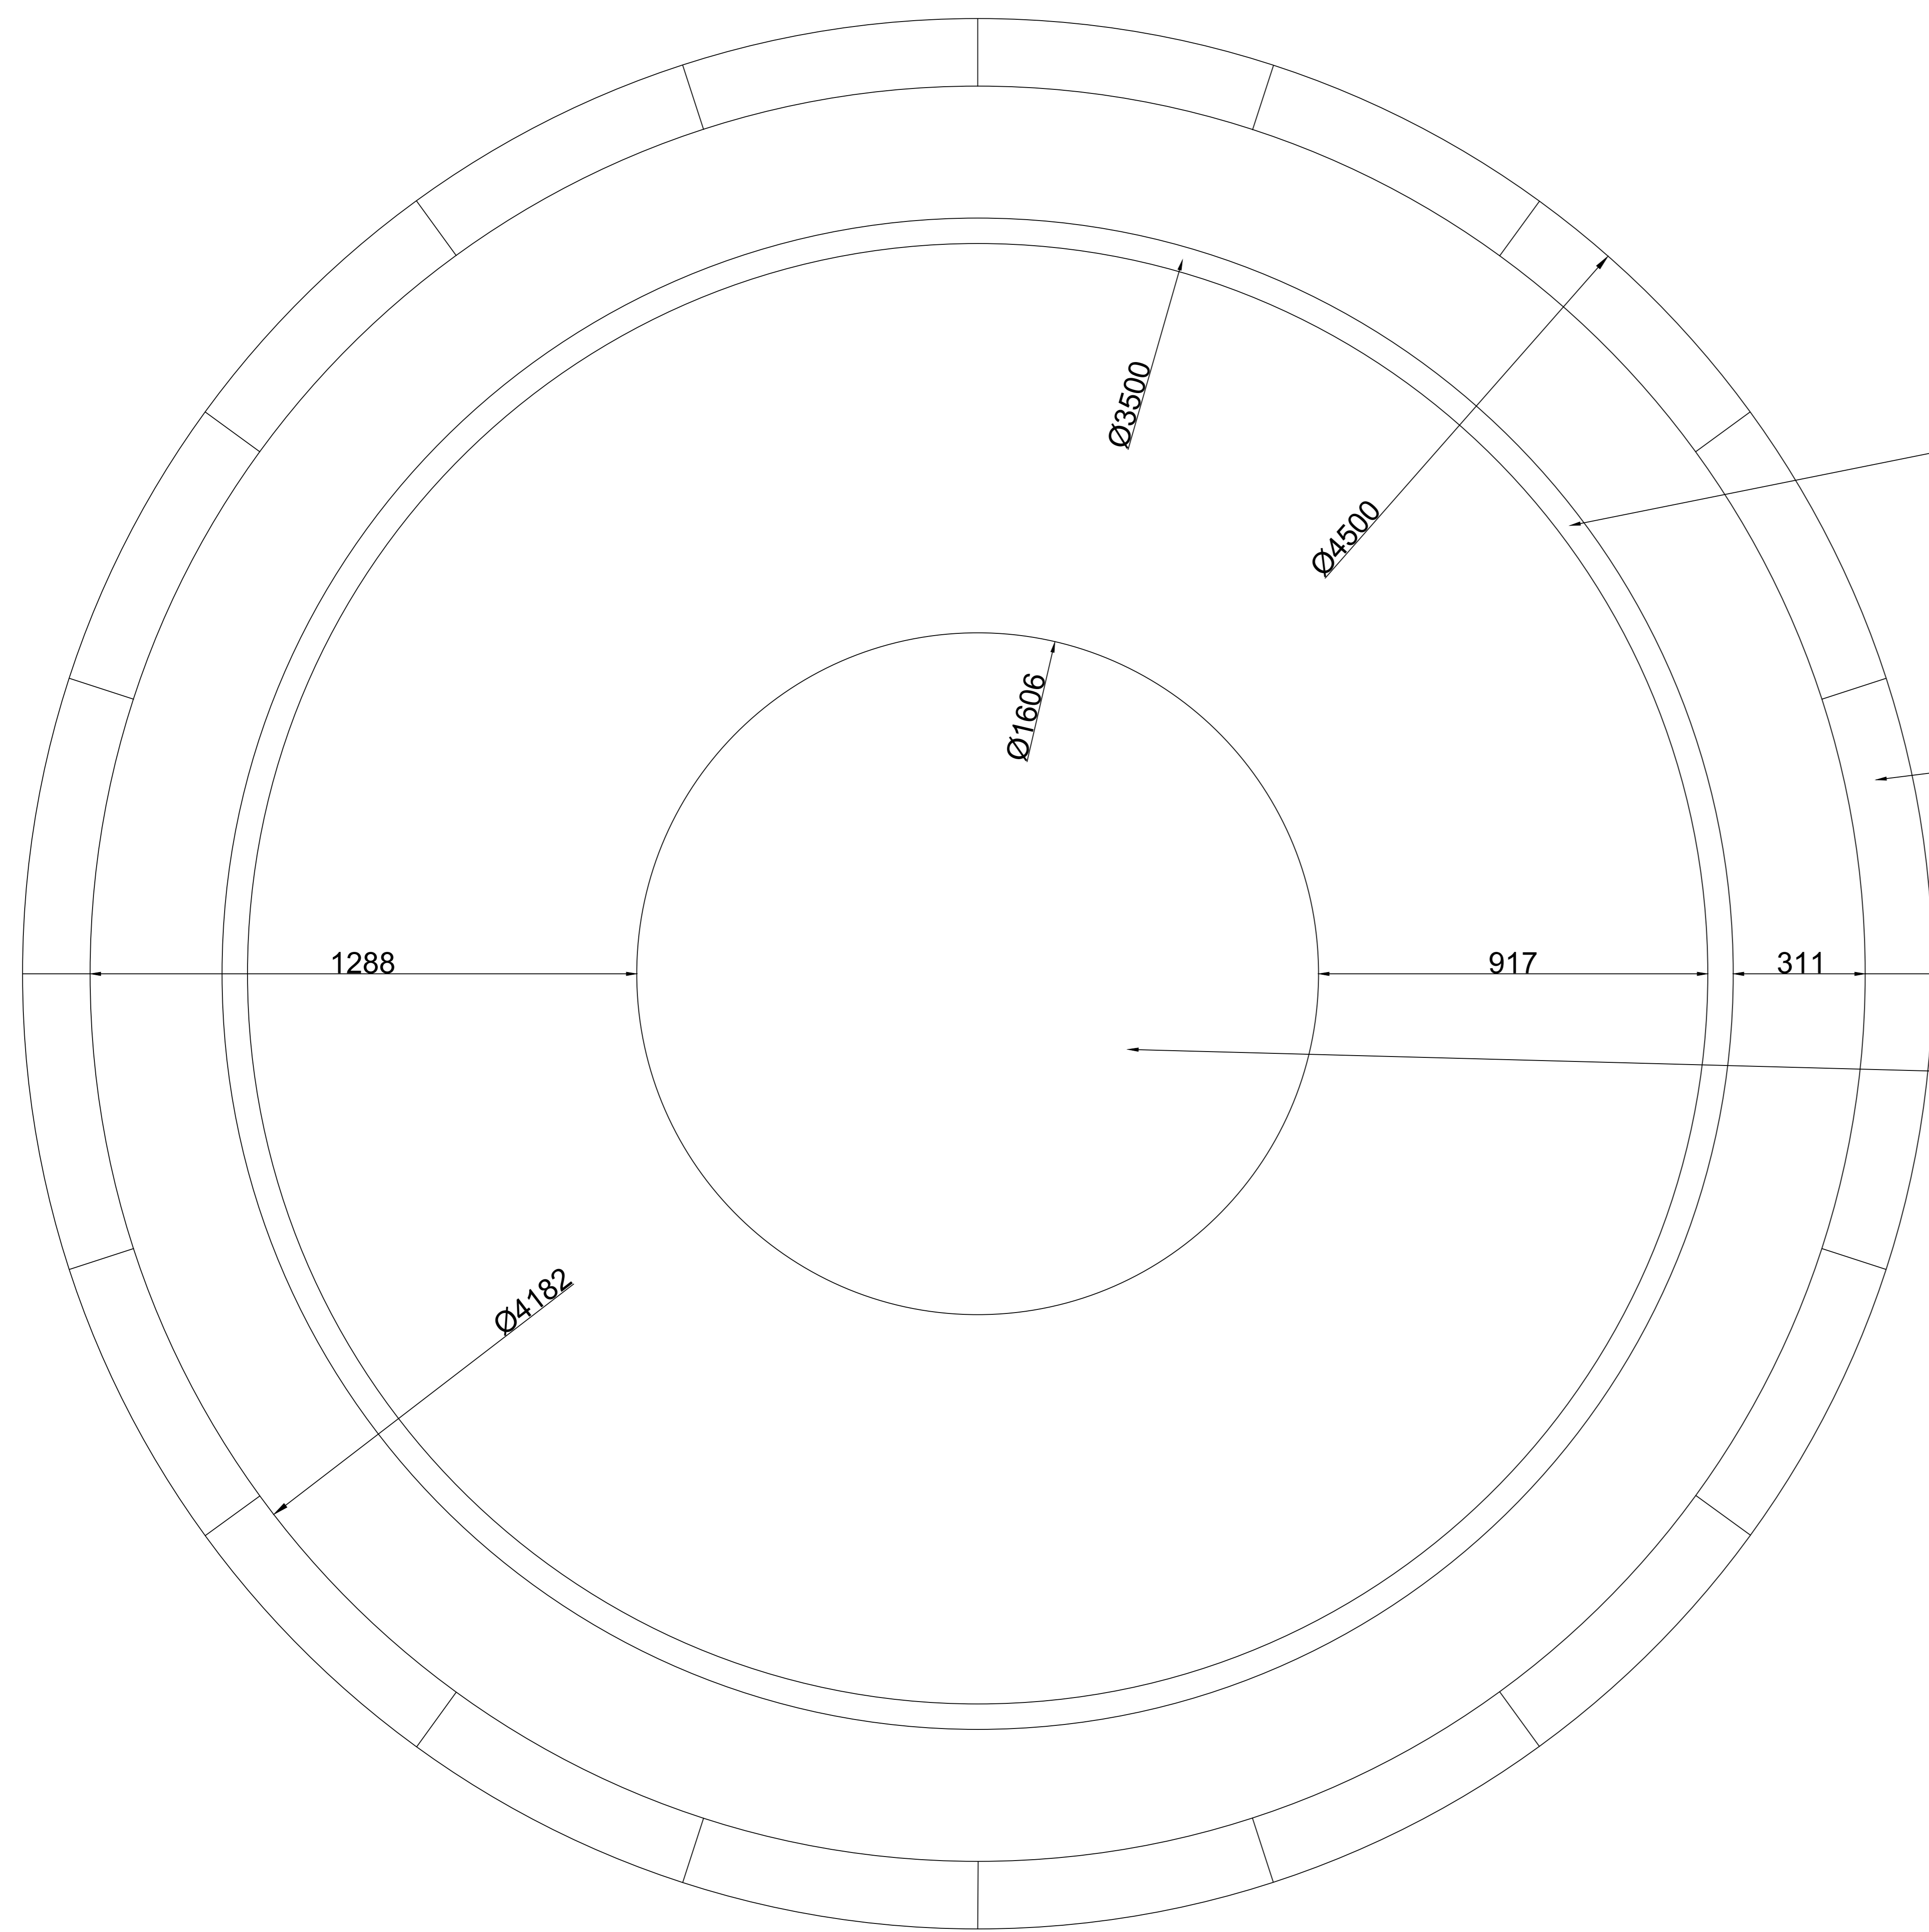

Сегмент 1

Сегмент 2

Сегмент 3

Кольцо 3500
труба д= 60

Сегмент борта
20 штук

Фонтан
"Аркадиан"
(нижняя чаша)