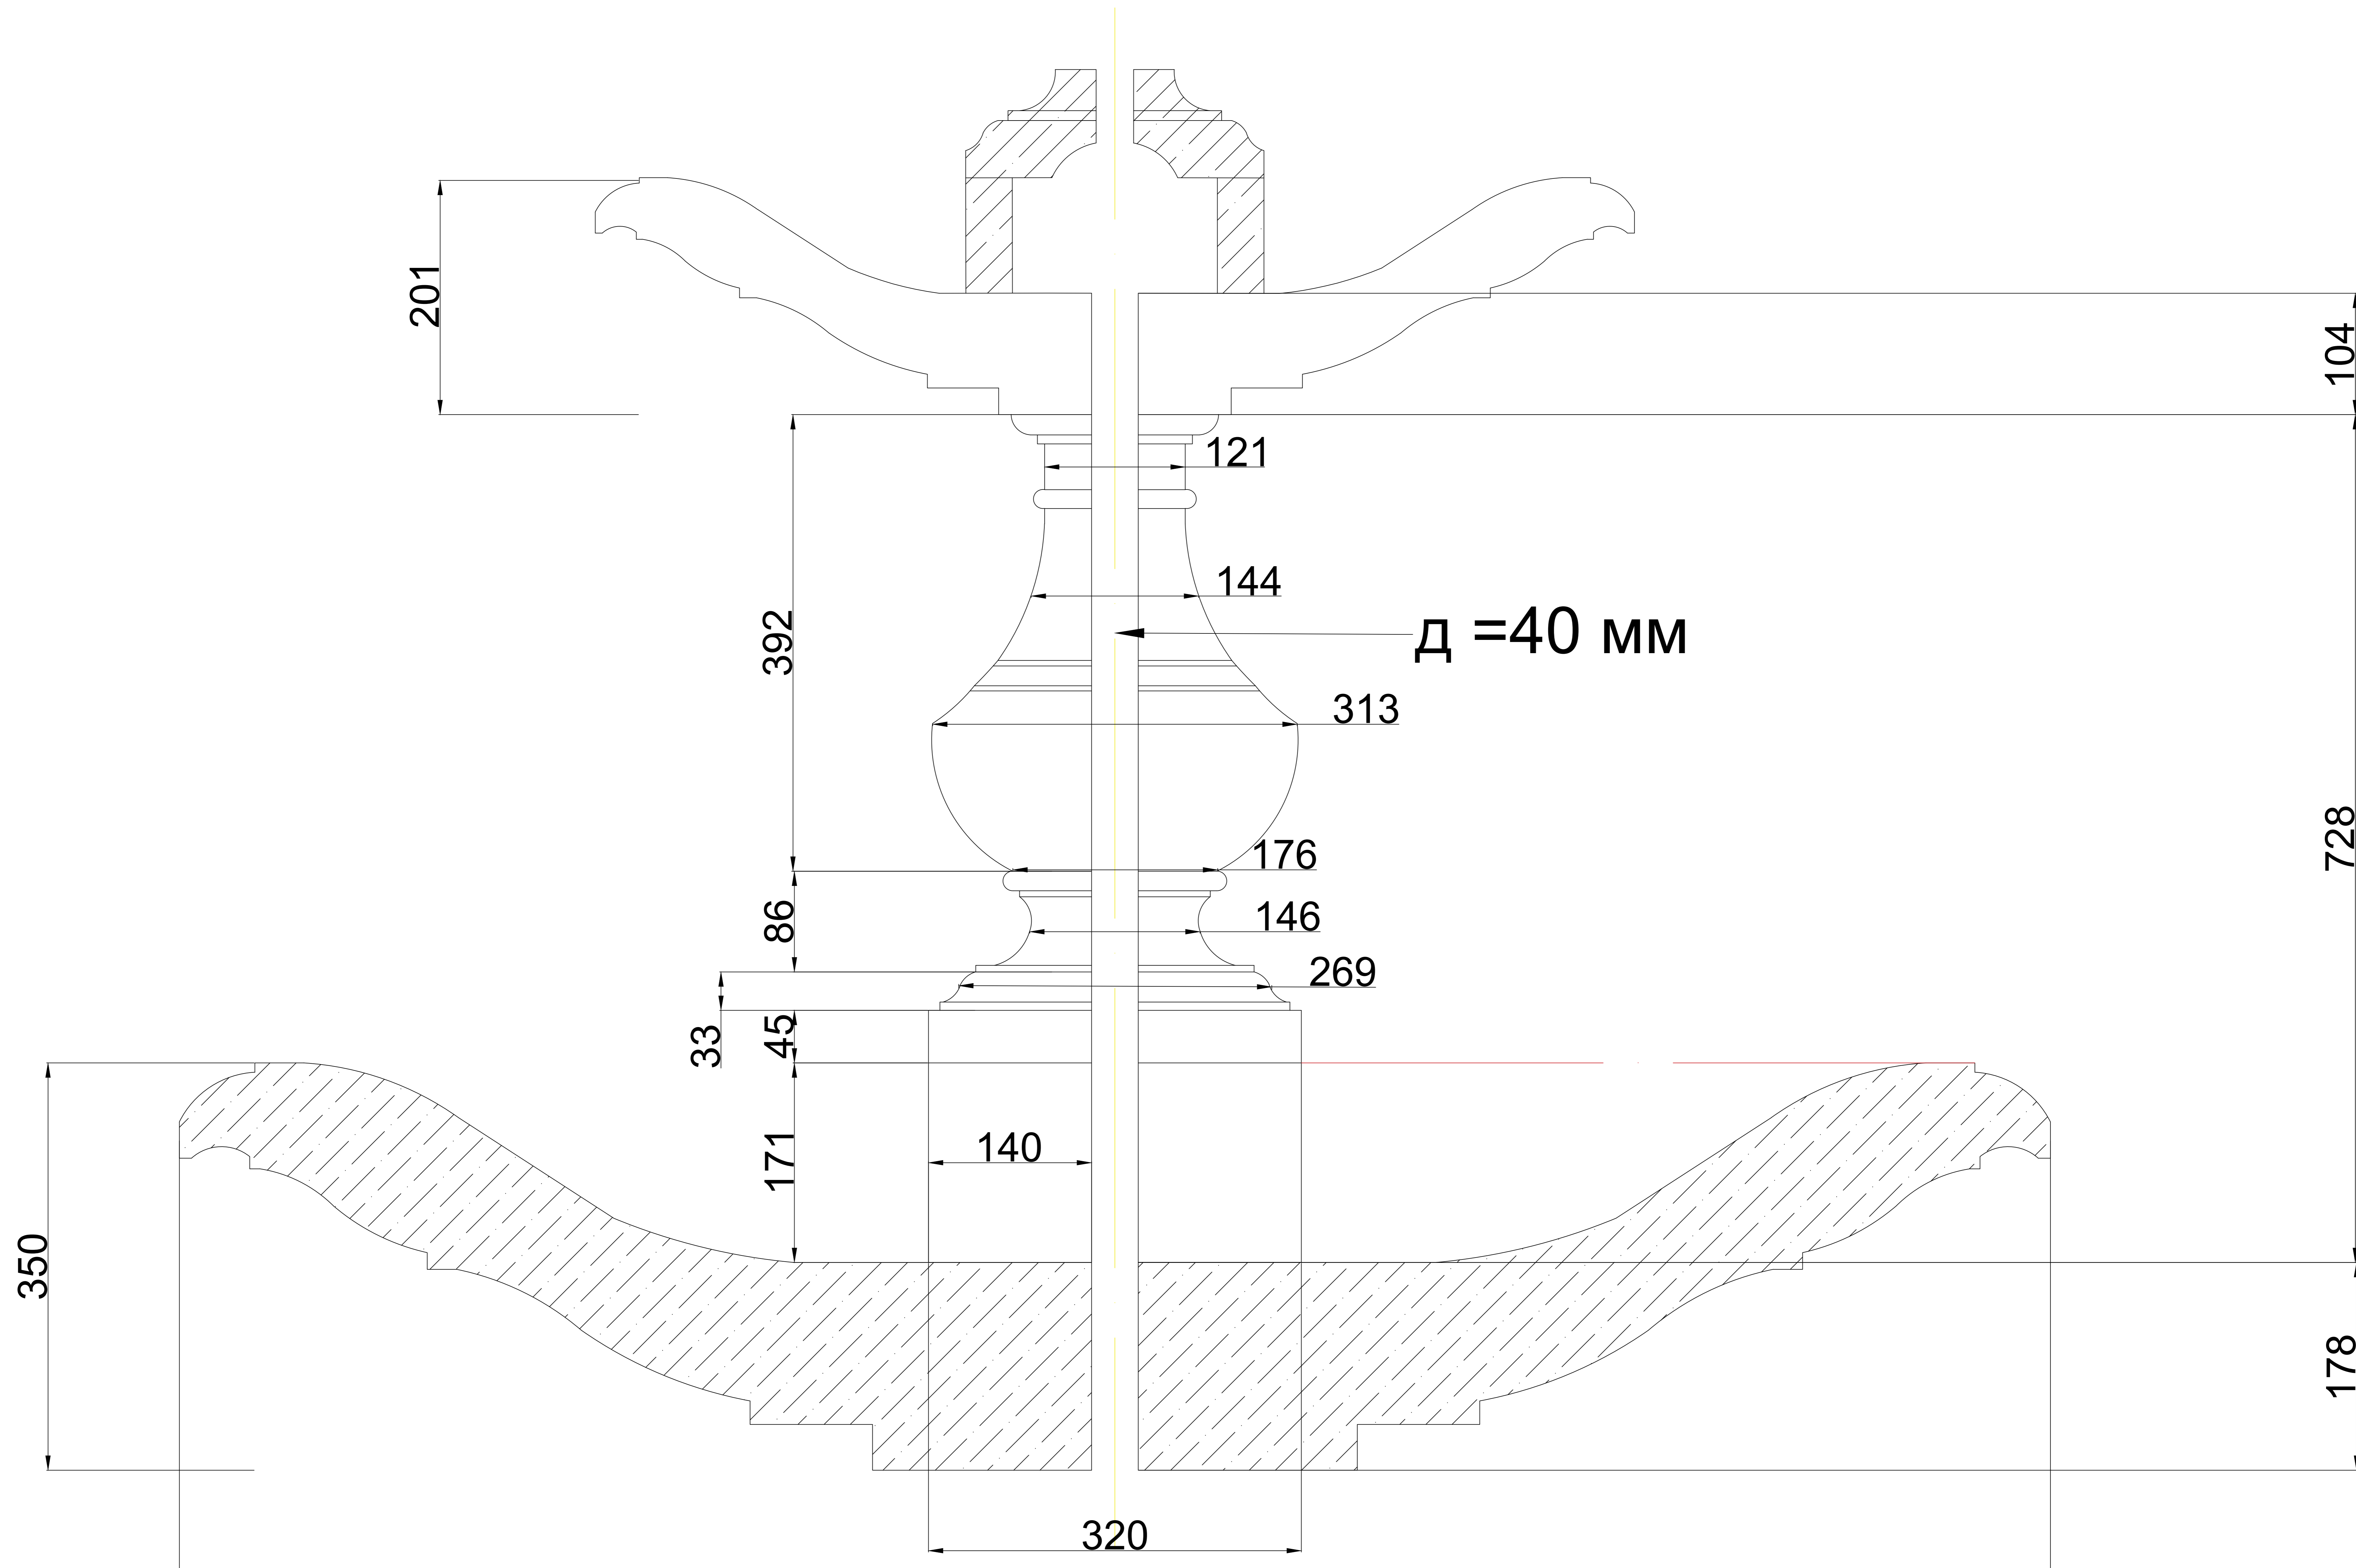

Сегмент 1

Сегмент 2

Сегмент 3

Кольцо 3500
труба д= 60

Сегмент борта
20 штук

Фонтан
"Аркадиан"
(нижняя чаша)