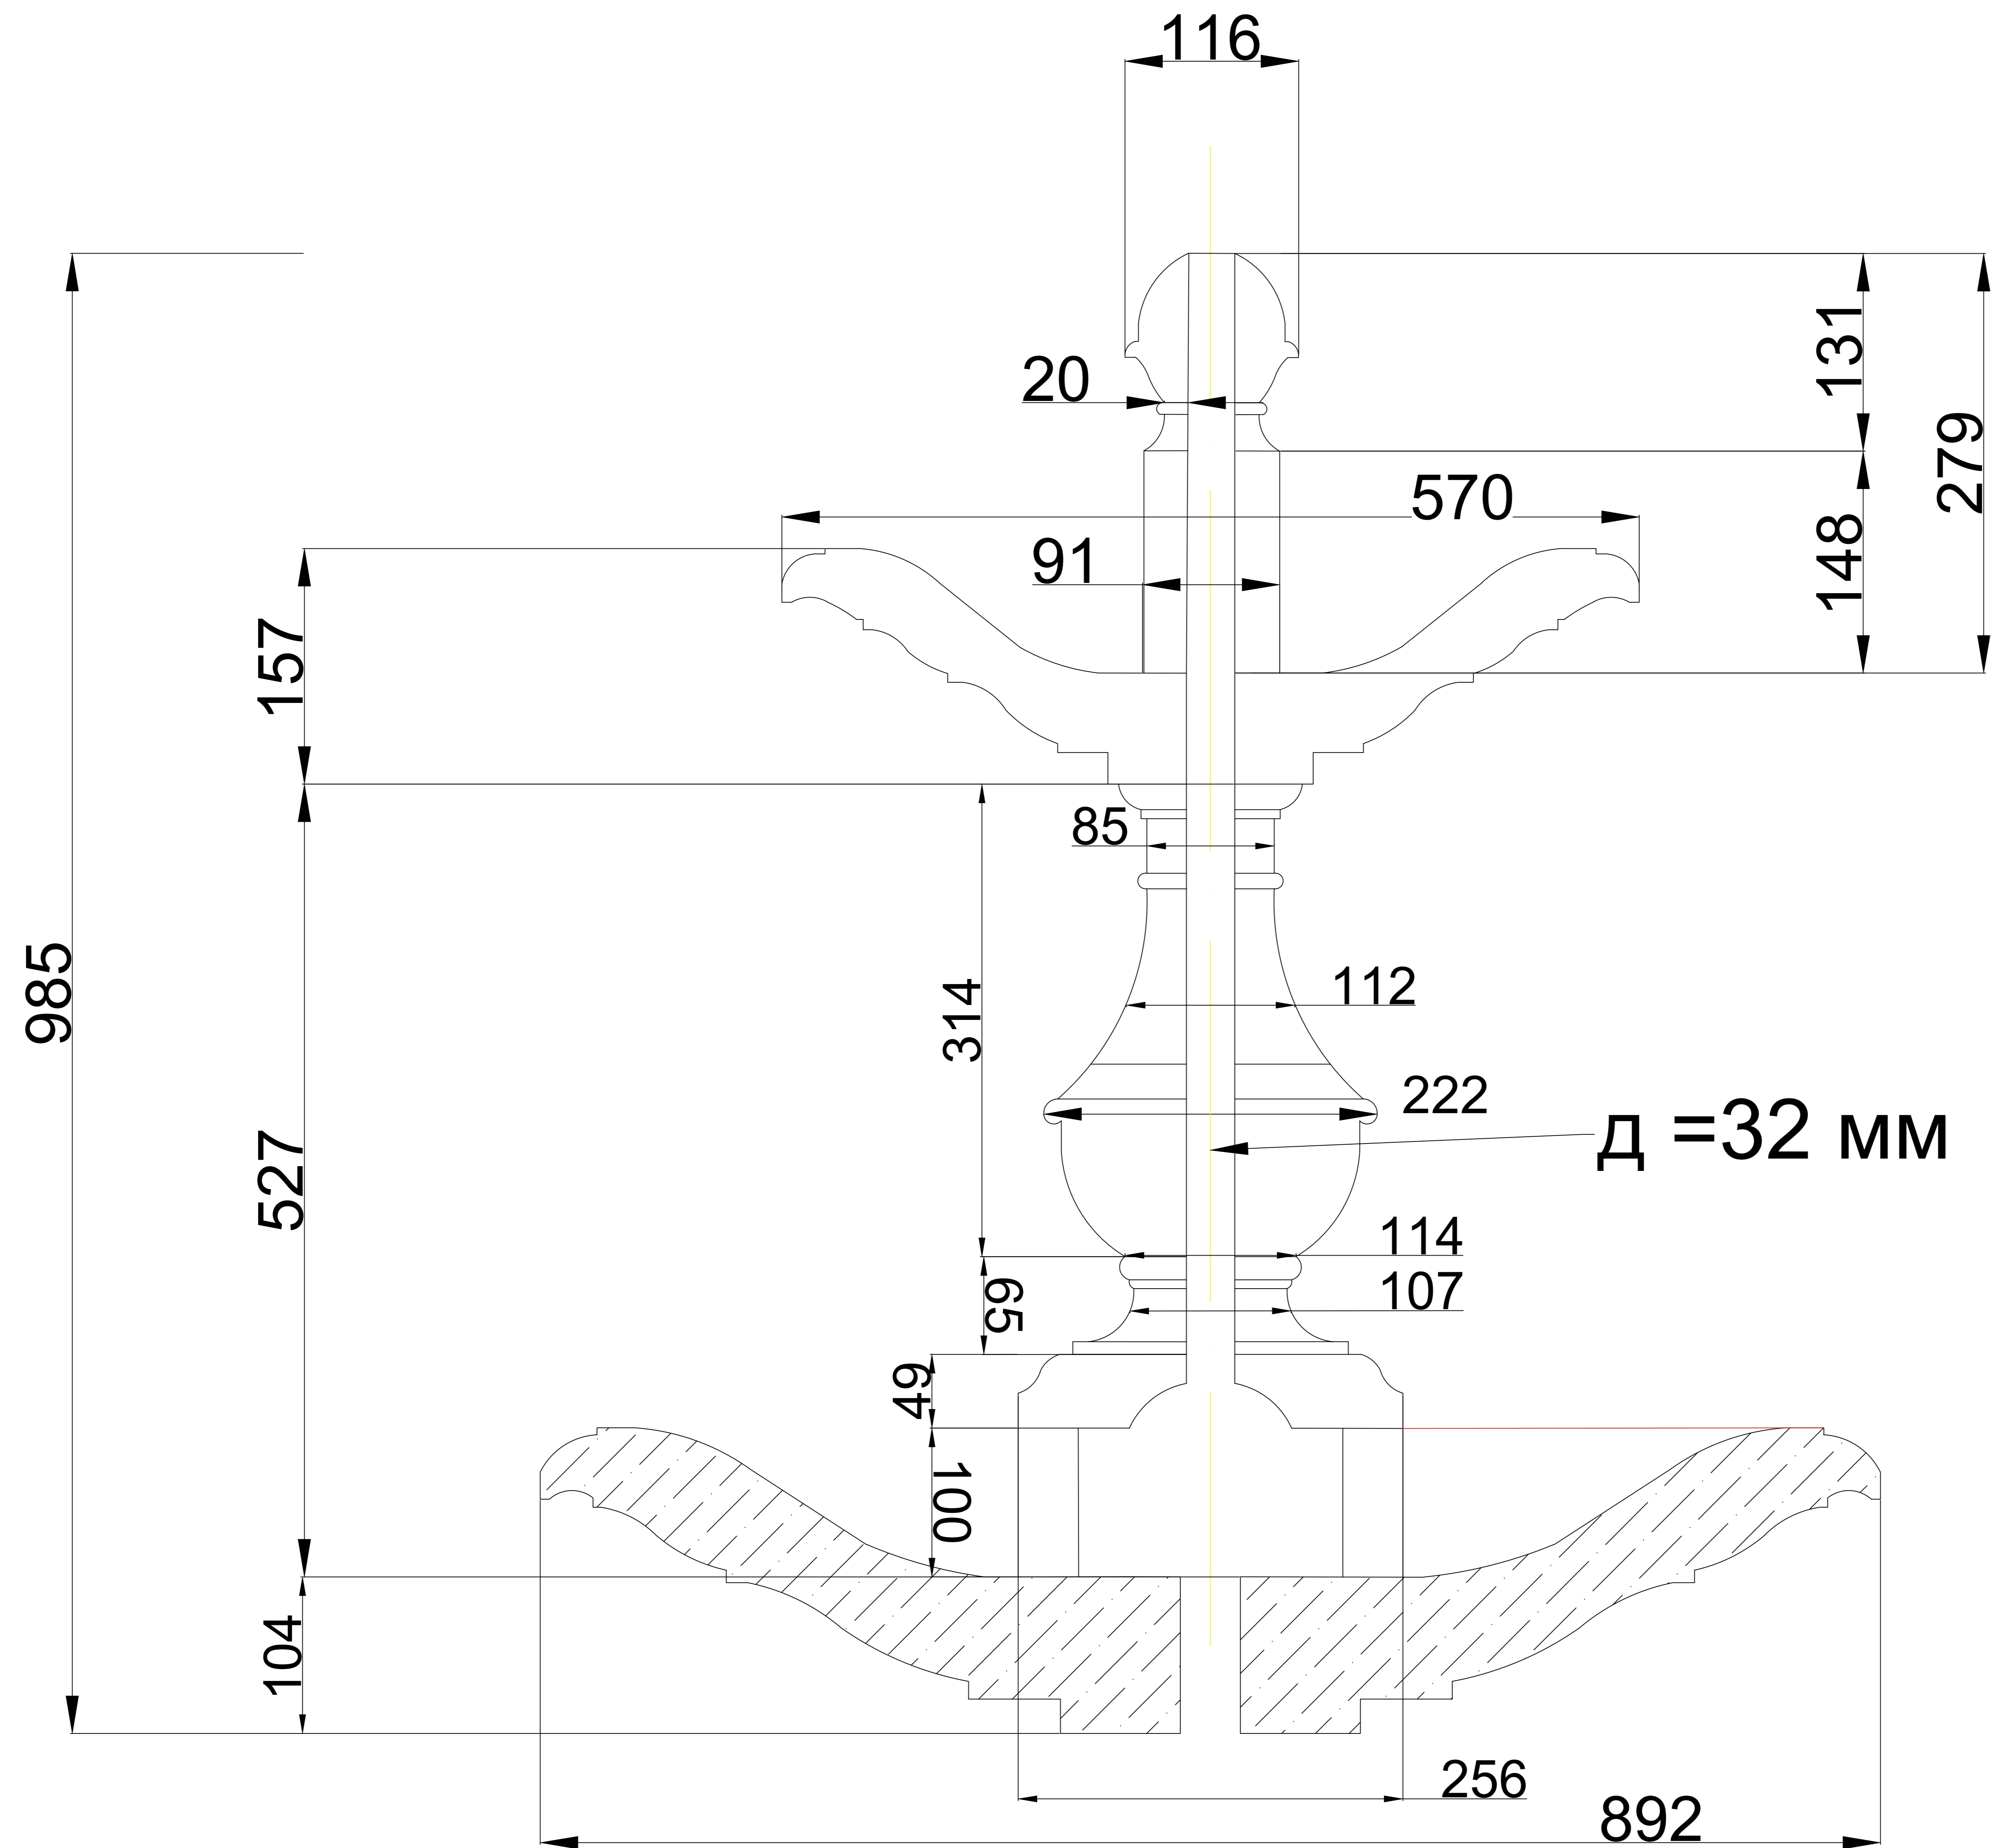

Сегмент 1

Сегмент 2

Сегмент 3

Кольцо 3500
труба д= 60

Сегмент борта
20 штук

Фонтан
"Аркадиан"
(нижняя чаша)