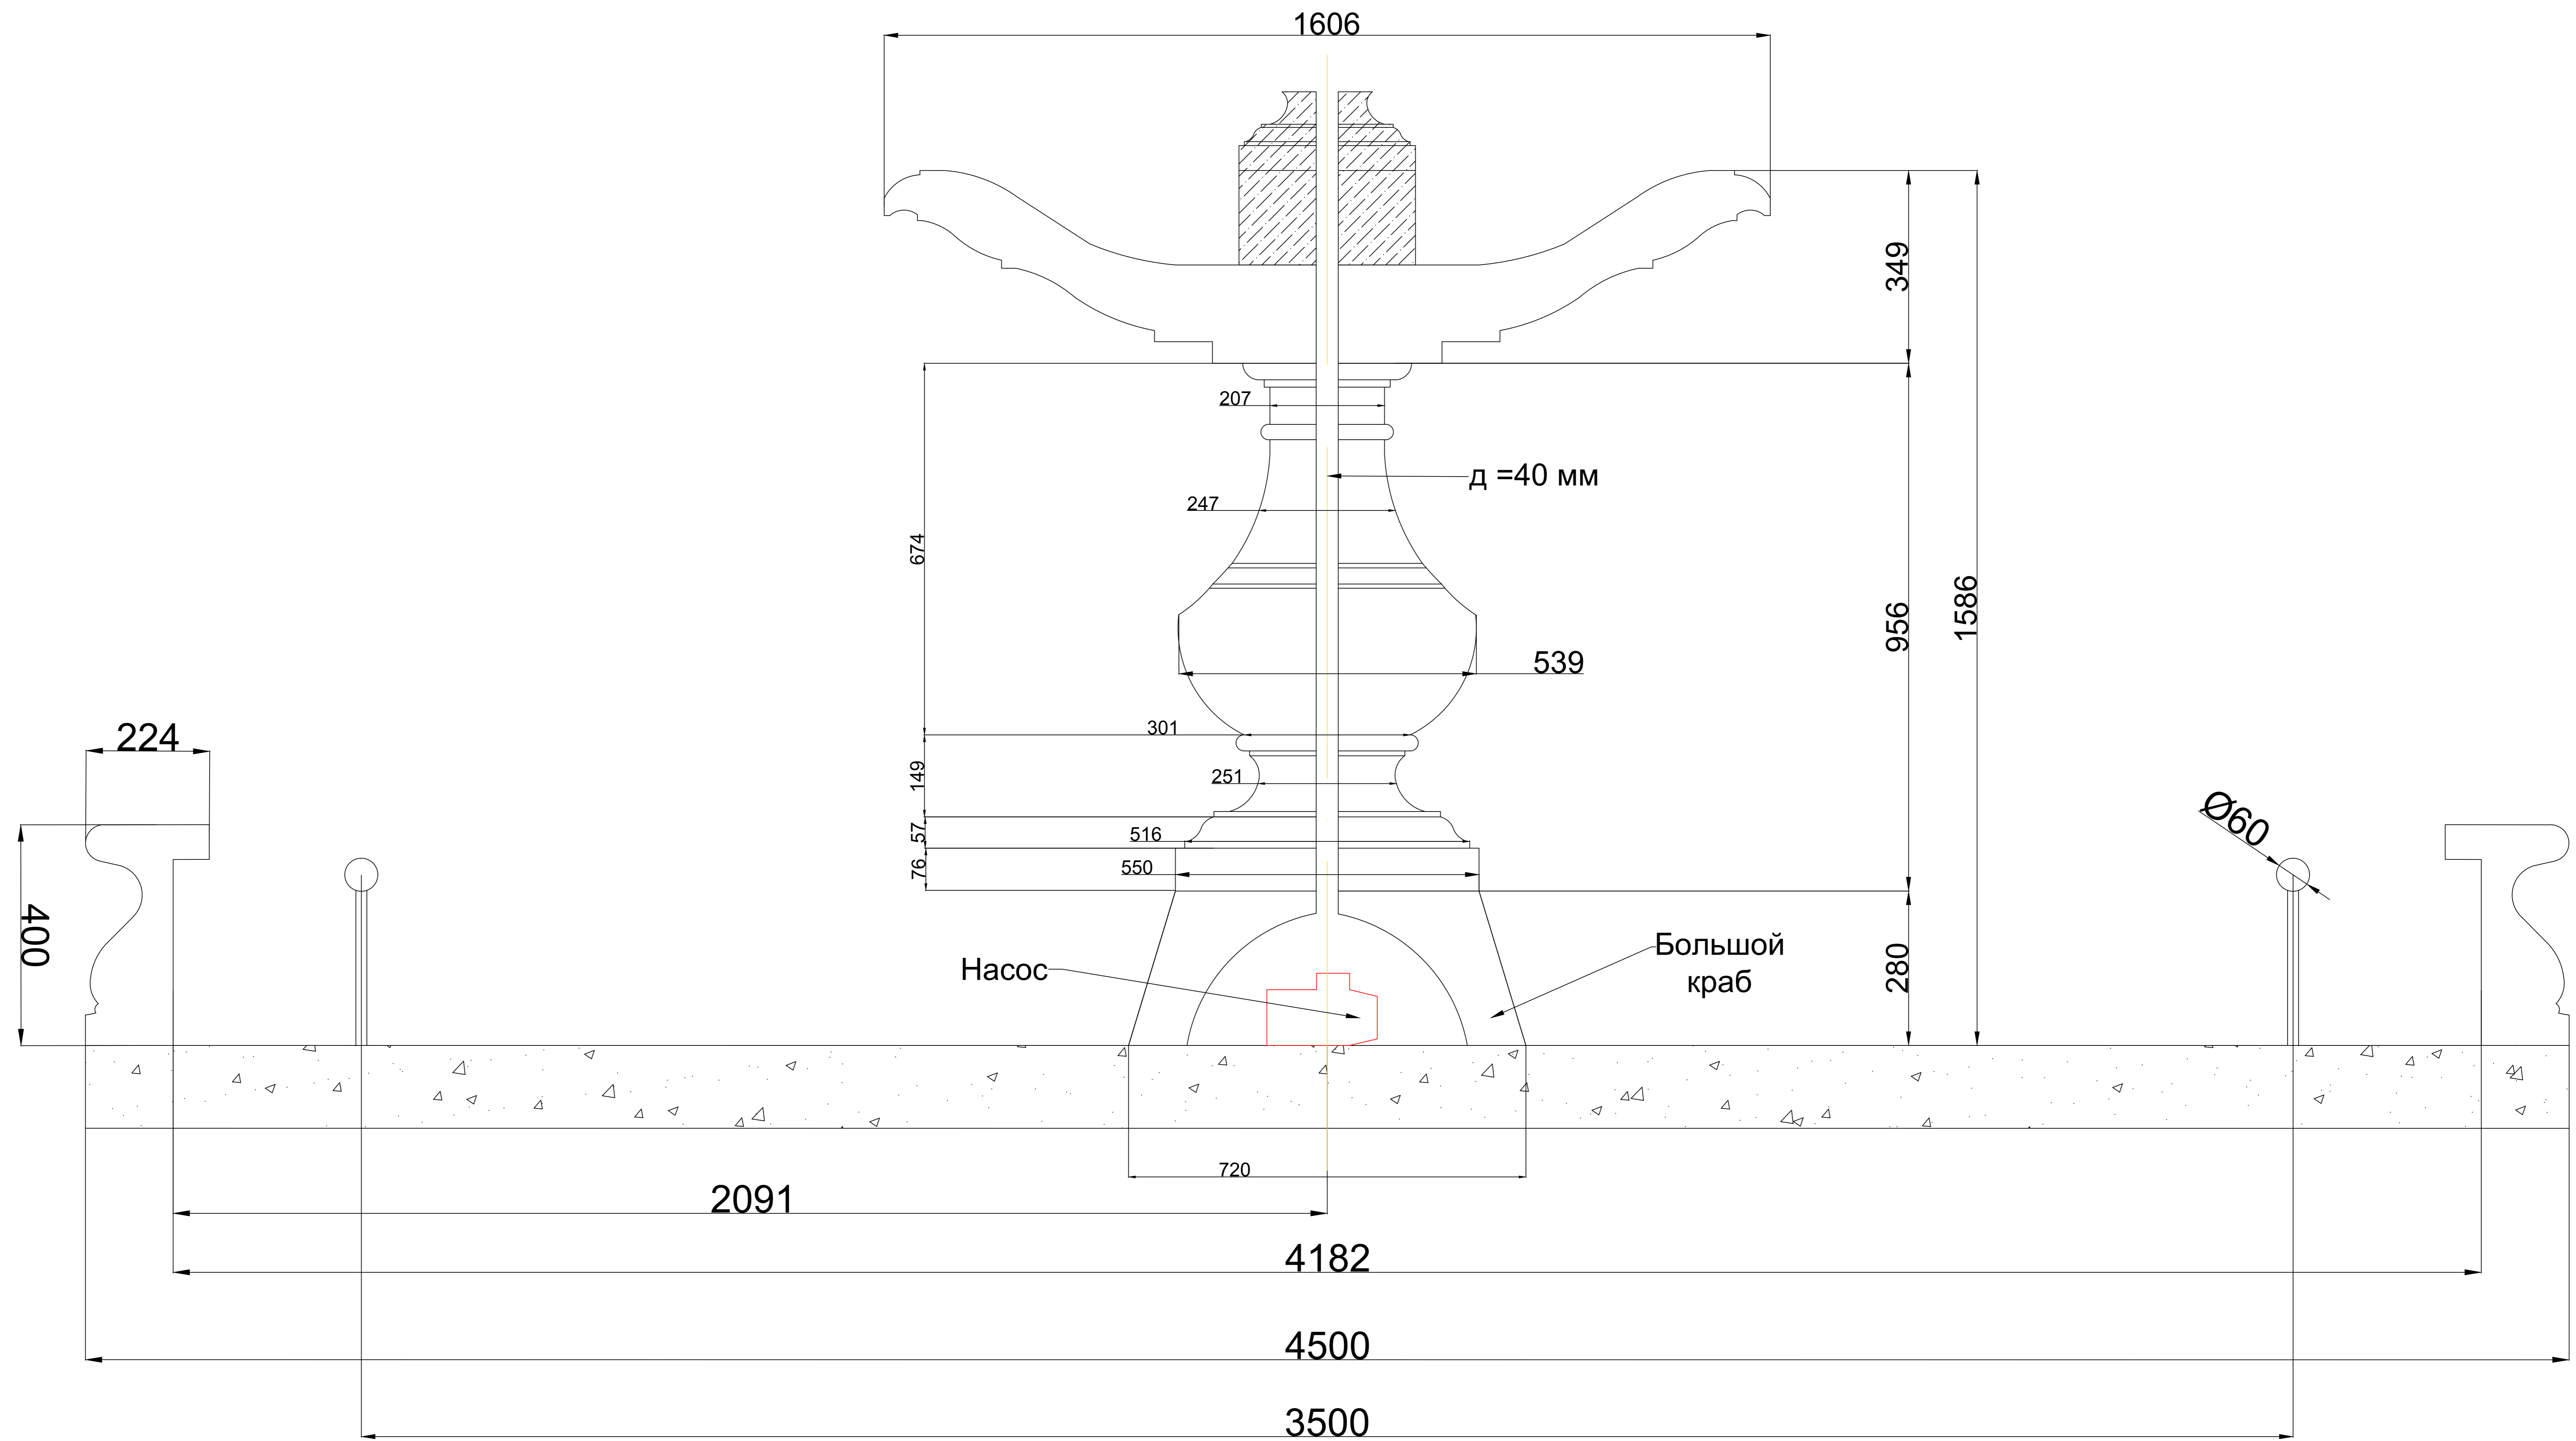

Сегмент 1

Сегмент 2

Сегмент 3

Кольцо 3500
труба д= 60

Сегмент борта
20 штук

Фонтан
"Аркадиан"
(нижняя чаша)